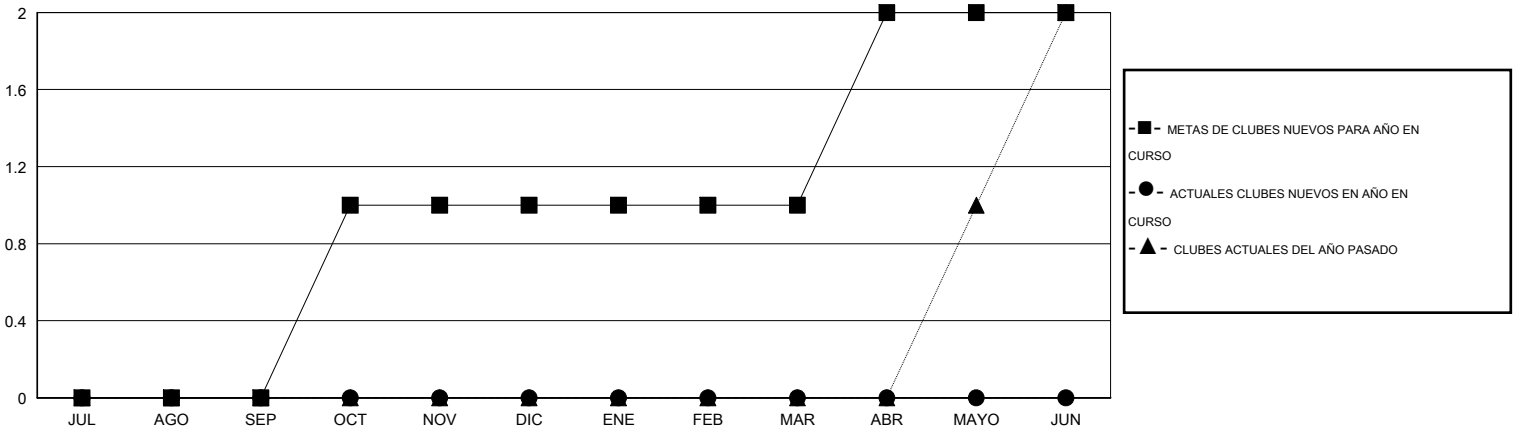

MONTHLY MEMBERSHIP PROGRESS REPORT

District O 2

Results as of: 8/31/2015

GMT: Pedro Marrello

UBICACIÓN ARGENTINA

GMT DE AE 3

Clubes					socios				
RESULTADOS DE 2015-2016					RESULTADOS DE 2015-2016				
TRIMESTRE	META DE CLUBES NUEVOS	NUEVOS CLUBES	CLUBES DADOS DE BAJA	GANANCIA/PÉRDIDA NETA	TRIMESTRE	META DE SOCIOS NUEVOS	SOCIOS FUNDADORES Y SOCIOS AÑADIDOS	SOCIOS DADOS DE BAJA	GANANCIA/PÉRDIDA NETA
JUL/AGO/SEP	0	0	0	0	JUL/AGO/SEP	-10	26	32	-6
OCT/NOV/DIC	1	0	0	0	OCT/NOV/DIC	65	0	0	0
ENE/FEB/MAR	0	0	0	0	ENE/FEB/MAR	5	0	0	0
ABR/MAYO/JUN	1	0	0	0	ABR/MAYO/JUN	47	0	0	0

METAS Y CIFRA ACUMULATIVA DE CLUBES NUEVOS

METAS Y CIFRA ACUMULATIVA DE SOCIOS

CLUBES DADOS DE BAJA: 0	9 CLUBS OF 74 AÑADIERON 1 O MÁS SOCIOS NUEVOS	<u>DISTRIBUCIÓN POR SEXO</u>
		MASCULINO 808 (43.44%)
		FEMENINO 1,052 (56.56%)
<u>SOCIOS DADOS DE BAJA</u>	CLIC AQUÍ PARA DATOS DE SALUD DE CLUB	SOCIOS EN UNIDAD FAMILIAR 731
FALLECIDOS 3		CABEZA DE FAMILIA 338
CLUB CANCELADO 0		NO ES CABEZA DE FAMILIA 393
OTRO 29		
TOTAL 32		