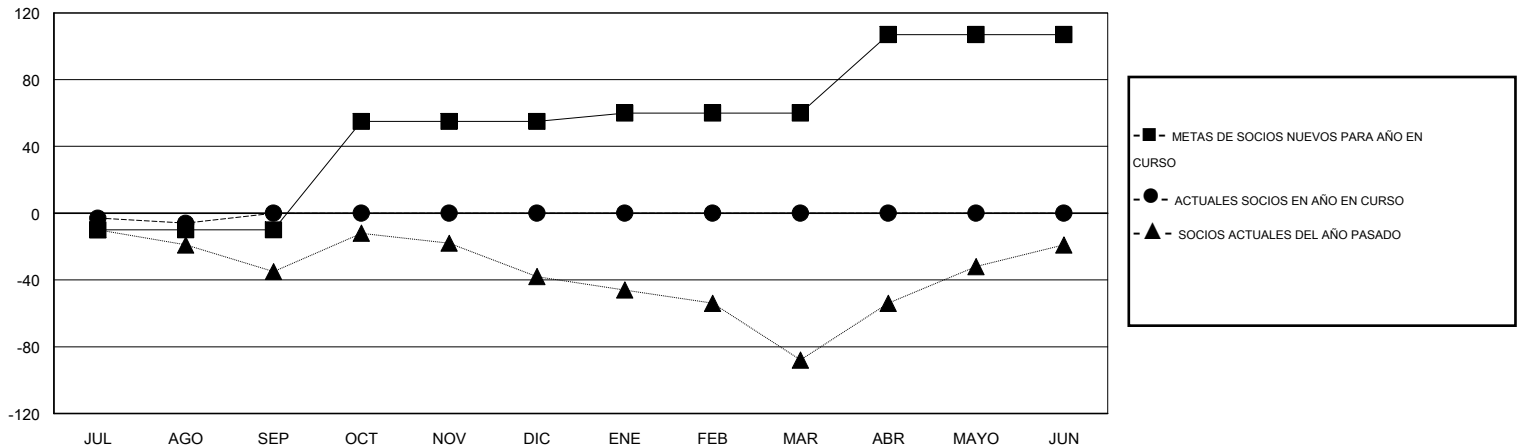

MONTHLY MEMBERSHIP PROGRESS REPORT

District O 2

Results as of: 8/31/2015

GMT: Pedro Marrello

UBICACIÓN ARGENTINA

GMT DE AE 3

Clubes					socios				
RESULTADOS DE 2015-2016					RESULTADOS DE 2015-2016				
TRIMESTRE	META DE CLUBES NUEVOS	NUEVOS CLUBES	CLUBES DADOS DE BAJA	GANANCIA/PÉRDIDA NETA	TRIMESTRE	META DE SOCIOS NUEVOS	SOCIOS FUNDADORES Y SOCIOS AÑADIDOS	SOCIOS DADOS DE BAJA	GANANCIA/PÉRDIDA NETA
JUL/AGO/SEP	0	0	0	0	JUL/AGO/SEP	-10	26	32	-6
OCT/NOV/DIC	1	0	0	0	OCT/NOV/DIC	65	0	0	0
ENE/FEB/MAR	0	0	0	0	ENE/FEB/MAR	5	0	0	0
ABR/MAYO/JUN	1	0	0	0	ABR/MAYO/JUN	47	0	0	0

METAS Y CIFRA ACUMULATIVA DE CLUBES NUEVOS

METAS Y CIFRA ACUMULATIVA DE SOCIOS

CLUBES DADOS DE BAJA: 0	9 CLUBS OF 74 AÑADIERON 1 O MÁS SOCIOS NUEVOS	<u>DISTRIBUCIÓN POR SEXO</u>
		MASCULINO 808 (43.44%)
		FEMENINO 1,052 (56.56%)
<u>SOCIOS DADOS DE BAJA</u>	CLIC AQUÍ PARA DATOS DE SALUD DE CLUB	SOCIOS EN UNIDAD FAMILIAR 731
FALLECIDOS 3		CABEZA DE FAMILIA 338
CLUB CANCELADO 0		NO ES CABEZA DE FAMILIA 393
OTRO 29		
TOTAL 32		